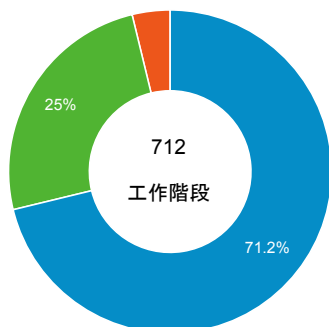

造訪 (依裝置類別分組)

desktop mobile tablet