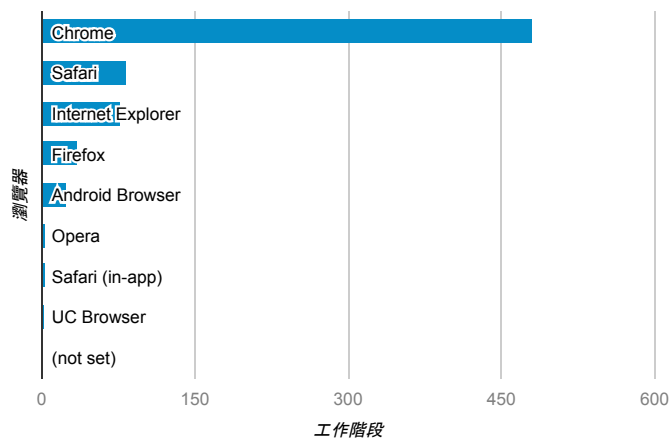

報表01_訪客

2015年3月30日 - 2015年4月5日

所有工作階段
100.00%

平均造訪停留時間和單次造訪頁數

造訪地圖

造訪和不重複訪客

造訪 (依瀏覽器分組)

造訪和新造訪