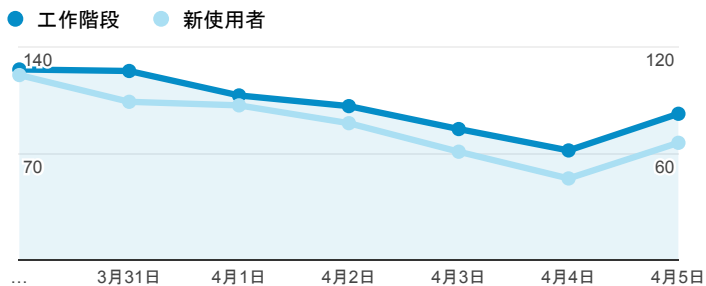

報表01_訪客

2015年3月30日 - 2015年4月5日

所有工作階段
100.00%

平均造訪停留時間和單次造訪頁數

造訪地圖

造訪和不重複訪客

造訪 (依瀏覽器分組)

造訪和新造訪

造訪和新造訪率 (依行動裝置資訊分組)

造訪 (依裝置類別分組)

desktop mobile tablet

造訪 (依語言分組)

語言	工作階段
zh-tw	575
en-us	73
(not set)	38
zh-cn	16
en-gb	3
en	1
ja	1
ru	1
tr	1
vi	1