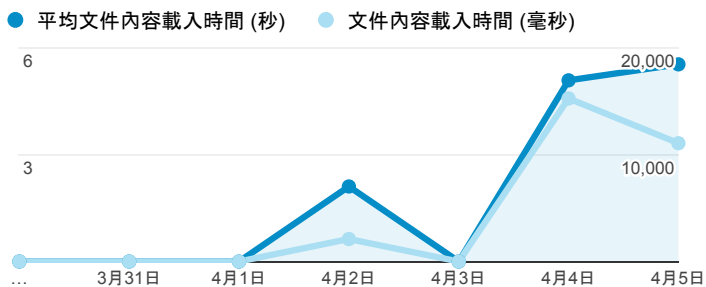

報表01_訪客

2015年3月30日 - 2015年4月5日

所有工作階段
100.00%

平均造訪停留時間和單次造訪頁數

造訪地圖

造訪和不重複訪客

造訪 (依瀏覽器分組)

造訪和新造訪