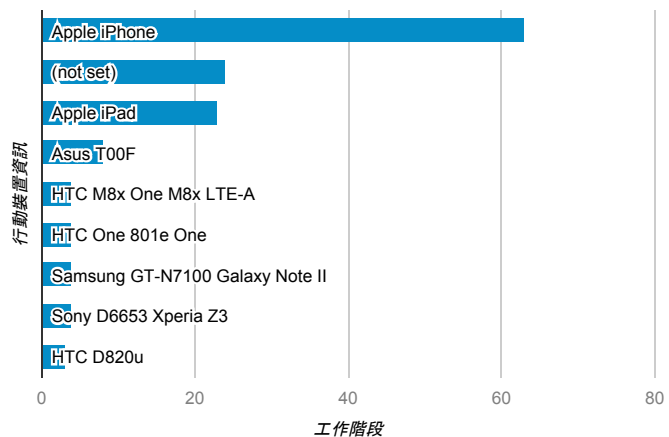

造訪和新造訪率 (依行動裝置資訊分組)