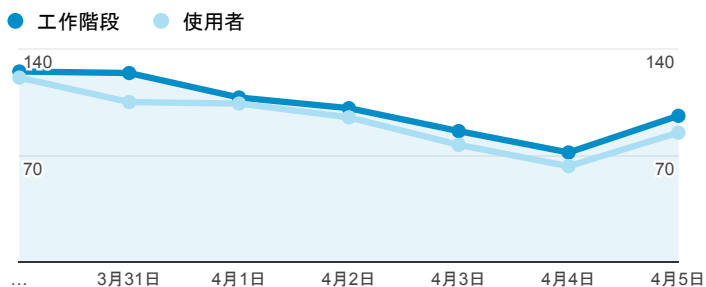

報表01_訪客

2015年3月30日 - 2015年4月5日

所有工作階段
100.00%

平均造訪停留時間和單次造訪頁數

造訪地圖

造訪和不重複訪客

造訪 (依瀏覽器分組)

造訪和新造訪

造訪和新造訪率 (依行動裝置資訊分組)

造訪 (依裝置類別分組)

desktop mobile tablet

造訪 (依語言分組)

語言	工作階段
zh-tw	575
en-us	73
(not set)	38
zh-cn	16
en-gb	3
en	1
ja	1
ru	1
tr	1
vi	1